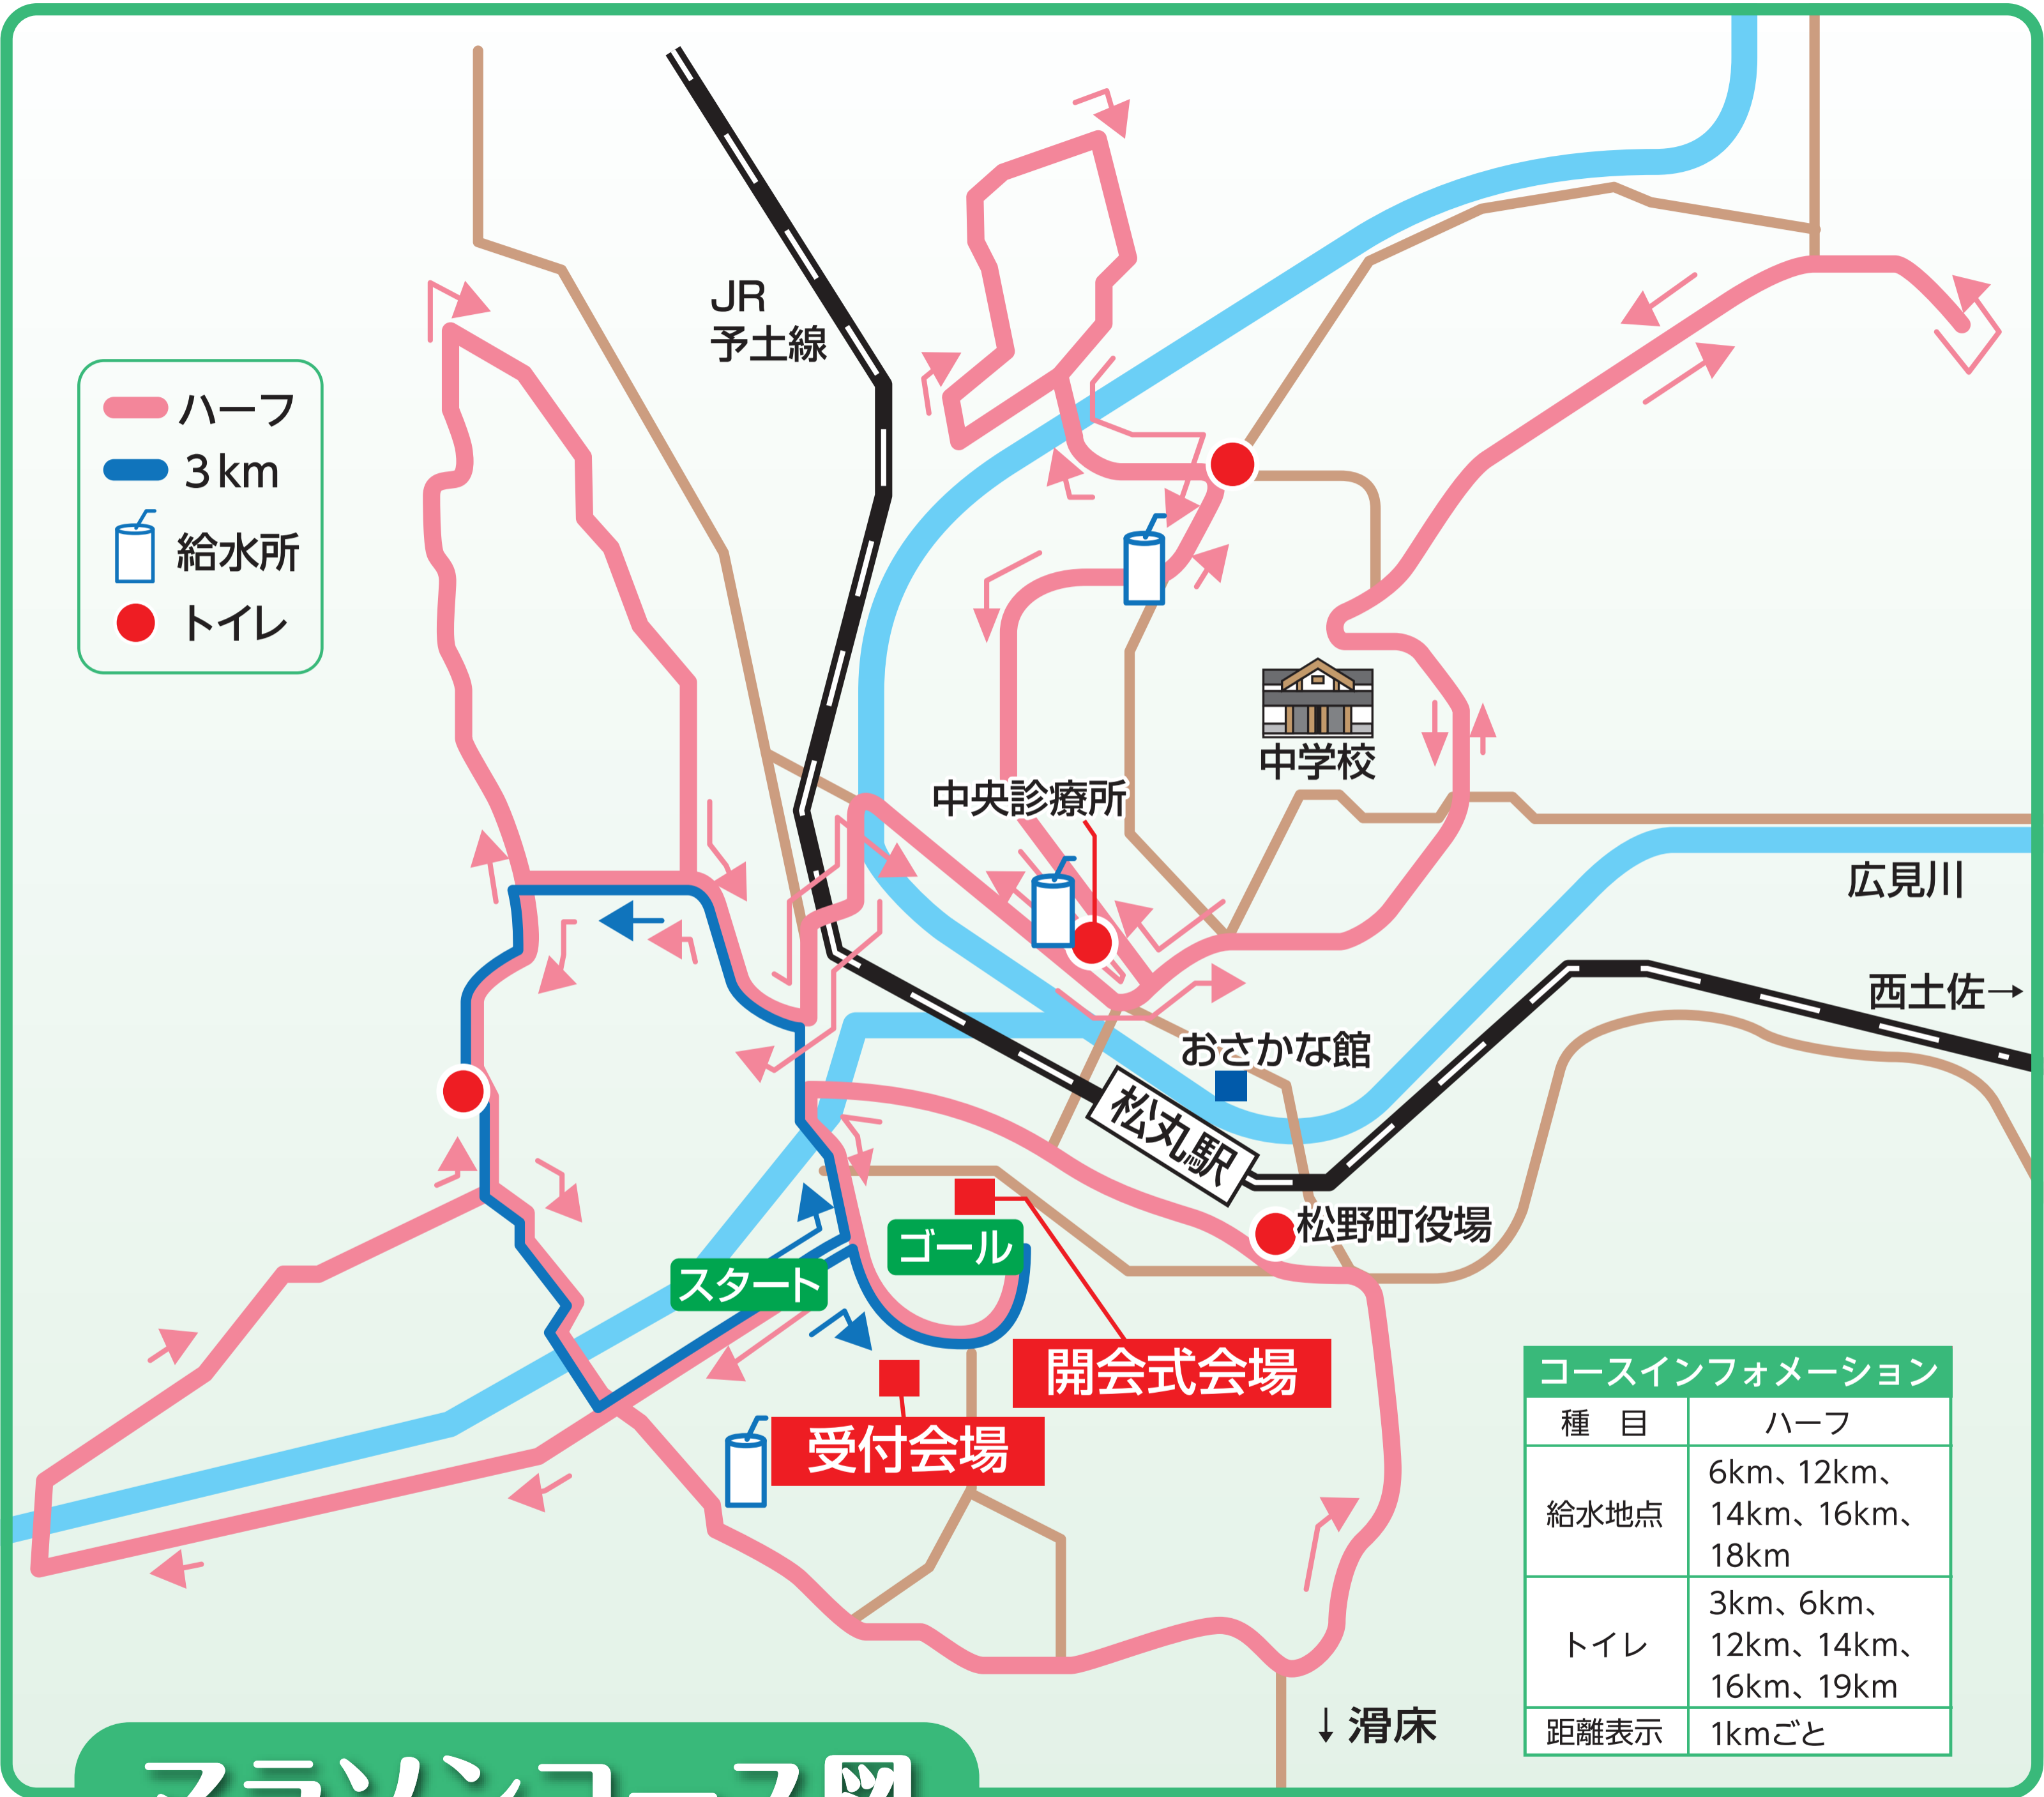

- ハーフ
- 3km
- 給水所
- トイレ

| コースインフォメーション | |
|--------------|-----------------------------|
| 種目 | ハーフ |
| 給水地点 | 6km、12km、14km、16km、18km |
| トイレ | 3km、6km、12km、14km、16km、19km |
| 距離表示 | 1kmごと |

マラソンコース図

- ハーフ
- 3km
- 給水所
- トイレ

| コースインフォメーション | |
|--------------|-----------------------------|
| 種目 | ハーフ |
| 給水地点 | 6km、12km、14km、16km、18km |
| トイレ | 3km、6km、12km、14km、16km、19km |
| 距離表示 | 1kmごと |

マラソンコース図