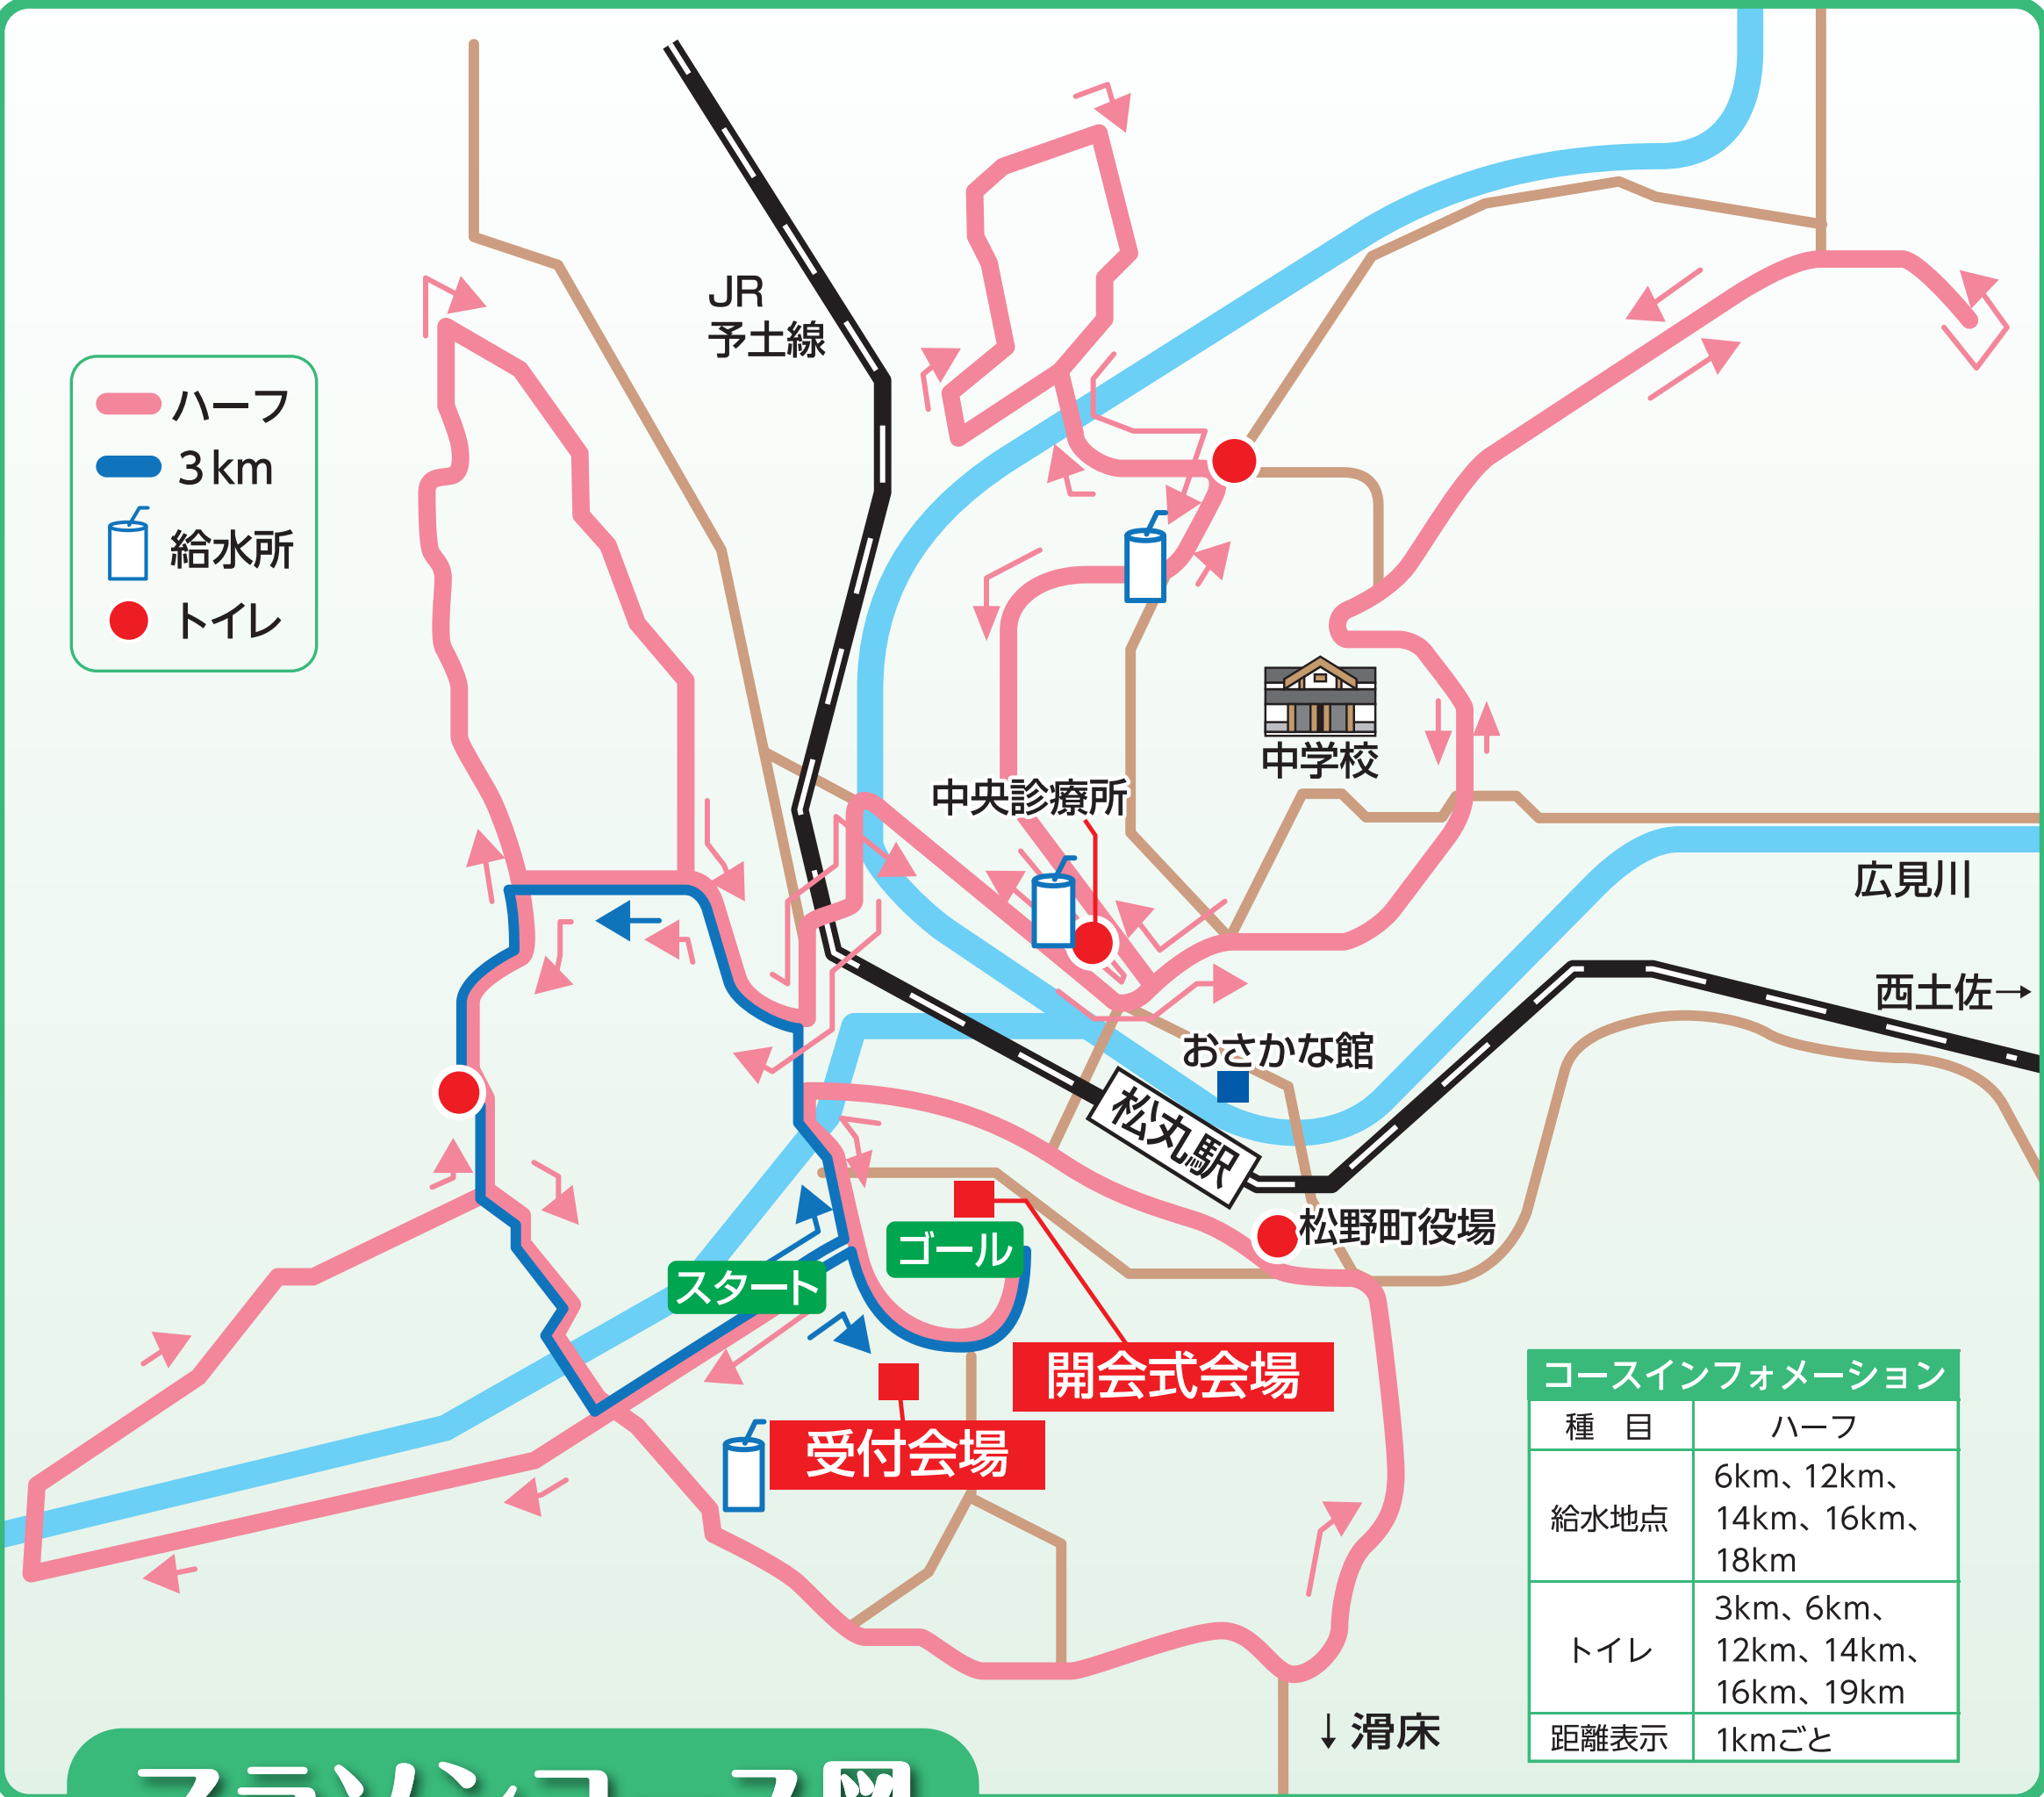

- ハーフ
- 3km
- 給水所
- トイレ

| コースインフォメーション | |
|--------------|-----------------------------|
| 種目 | ハーフ |
| 給水地点 | 6km、12km、14km、16km、18km |
| トイレ | 3km、6km、12km、14km、16km、19km |
| 距離表示 | 1kmごと |

マラソンコース図

- ハーフ
- 3km
- 給水所
- トイレ

| コースインフォメーション | |
|--------------|-----------------------------|
| 種目 | ハーフ |
| 給水地点 | 6km、12km、14km、16km、18km |
| トイレ | 3km、6km、12km、14km、16km、19km |
| 距離表示 | 1kmごと |

マラソンコース図