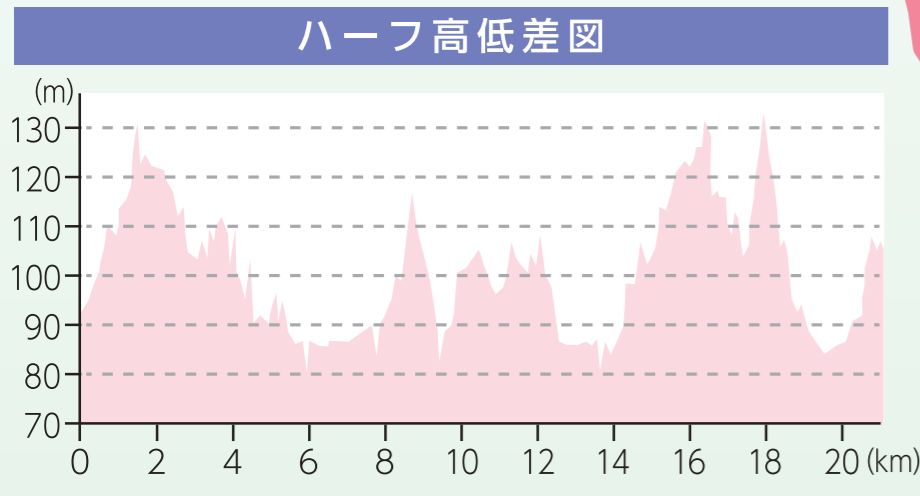

- ハーフ
- 3km
- 給水所
- トイレ

コースインフォメーション	
種目	ハーフ
給水地点	2km、6km、10km、15km、19km
トイレ	2km、6km、10km、13km、15km、19km
距離表示	1kmごと

# マラソンコース図