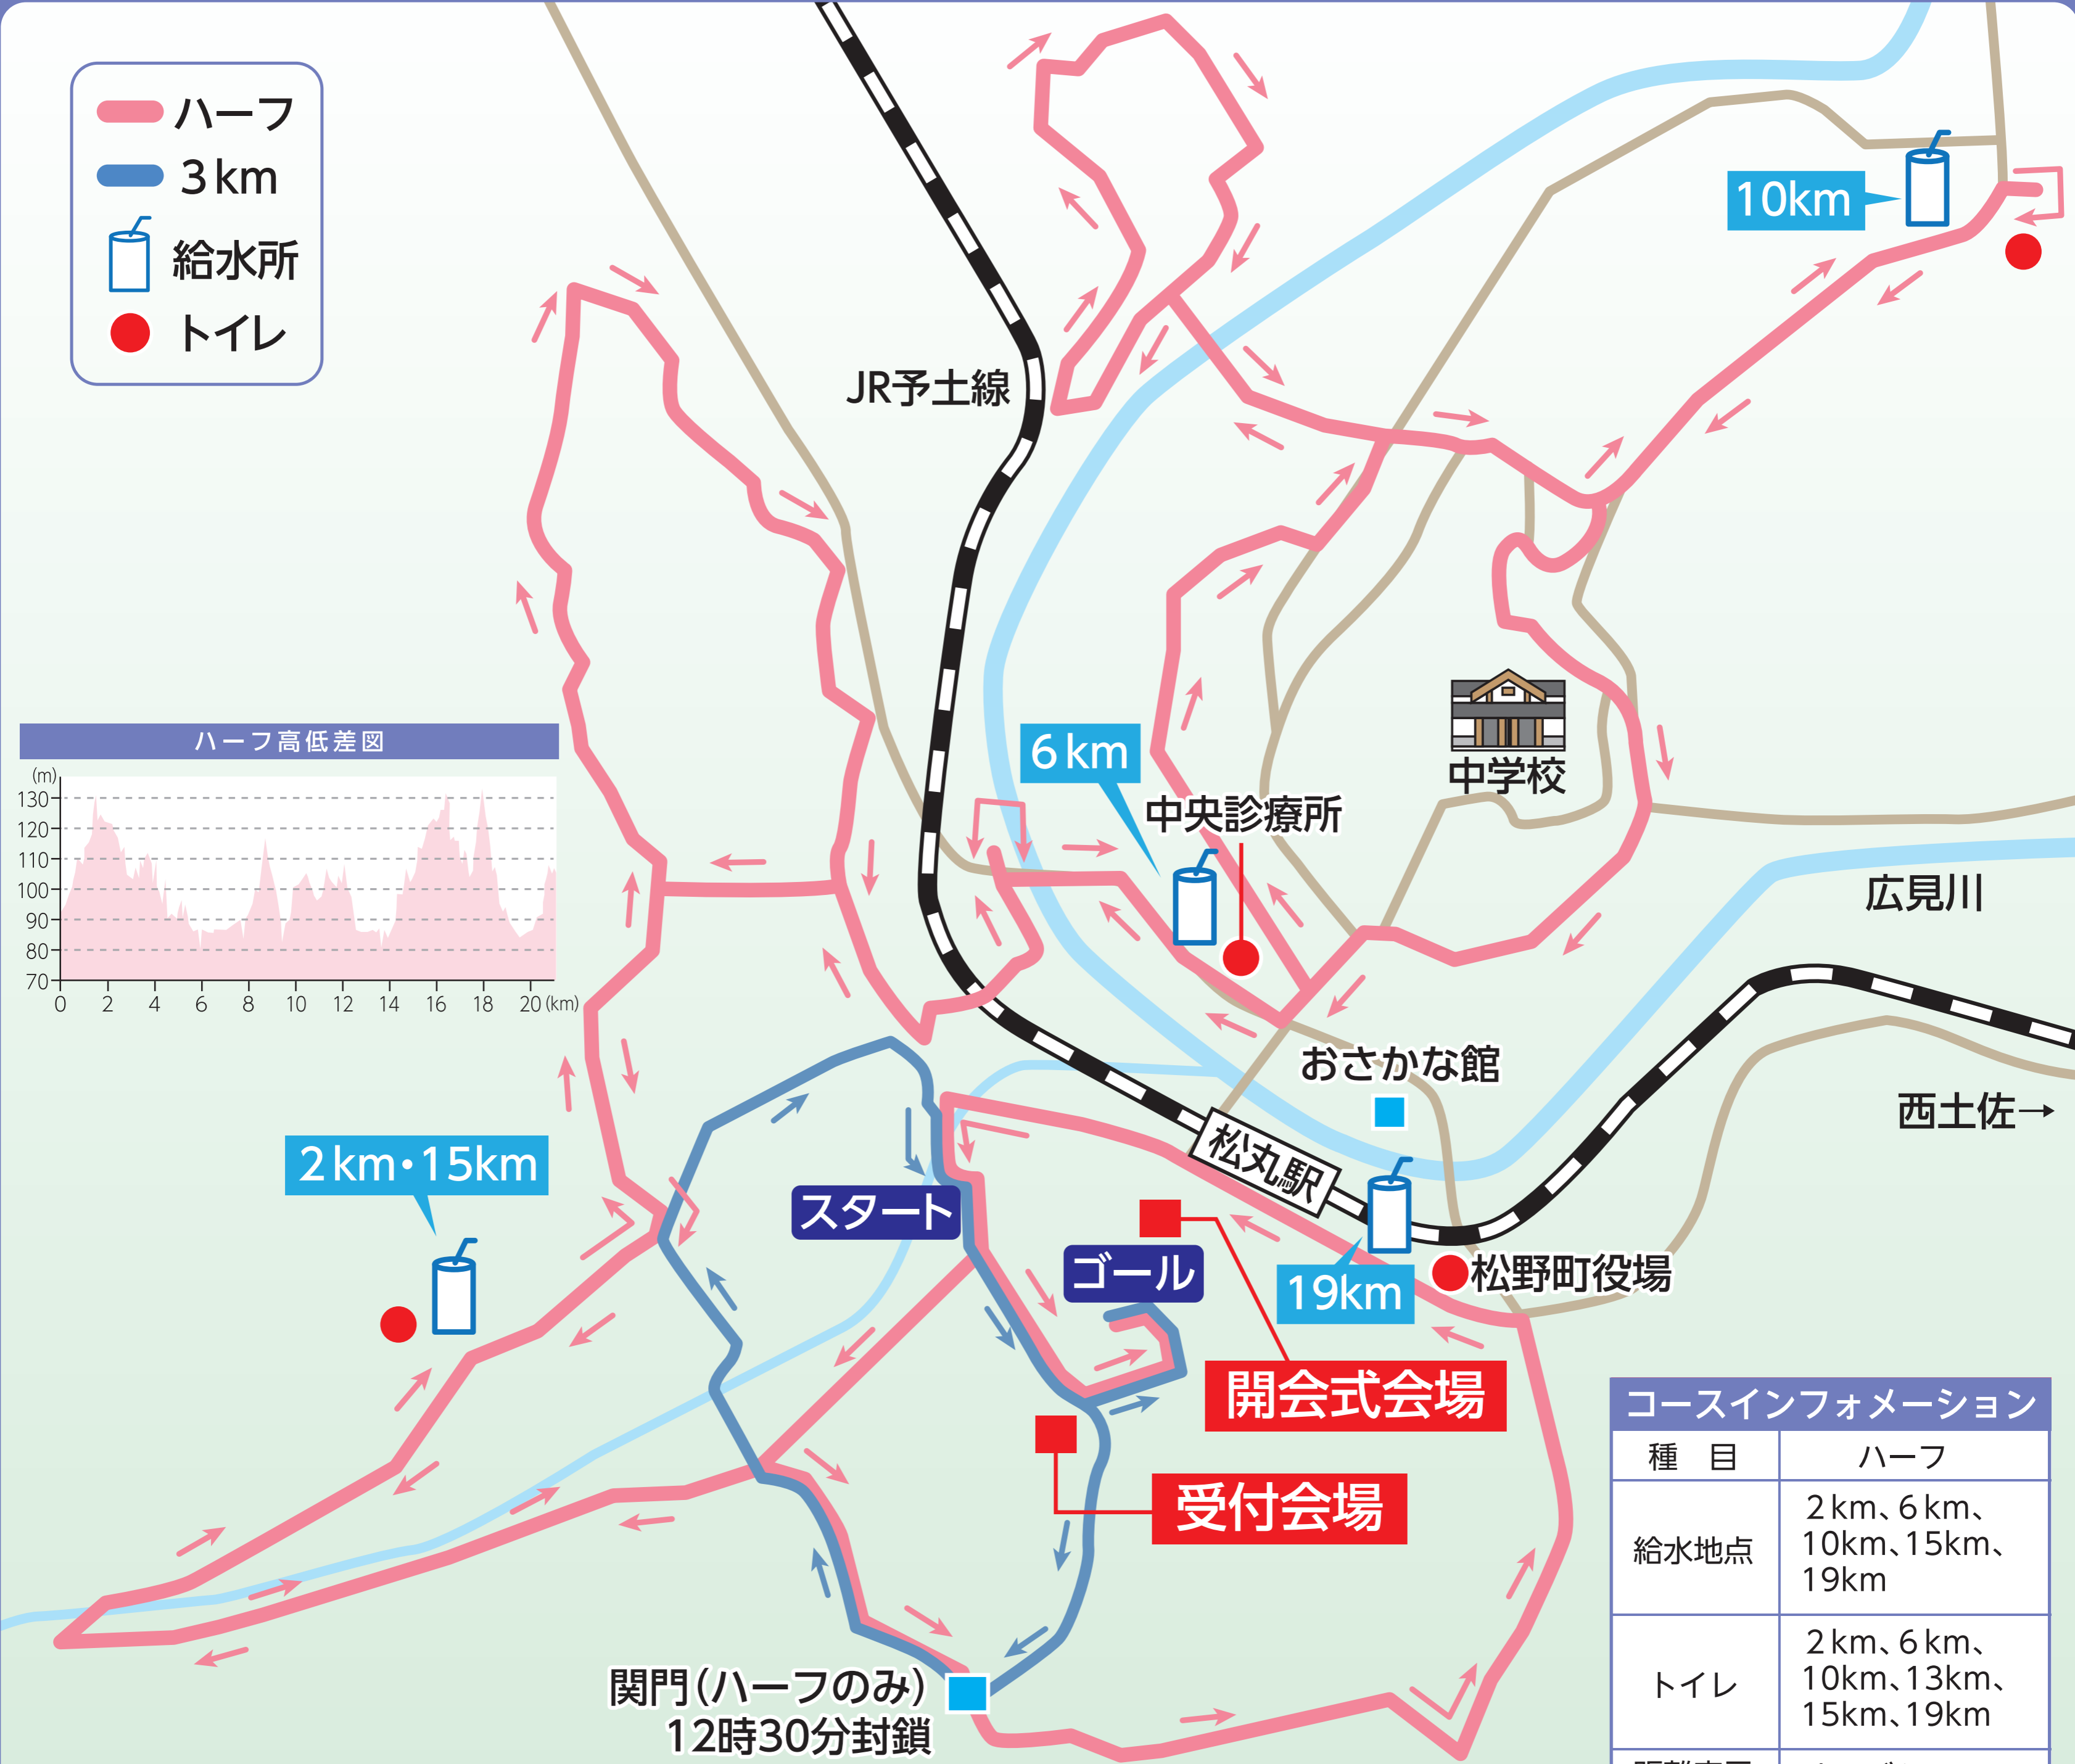

- ハーフ
- 3km
- 給水所
- トイレ

コースインフォメーション	
種目	ハーフ
給水地点	2km、6km、10km、15km、19km
トイレ	2km、6km、10km、13km、15km、19km
距離表示	1kmごと

# マラソンコース図