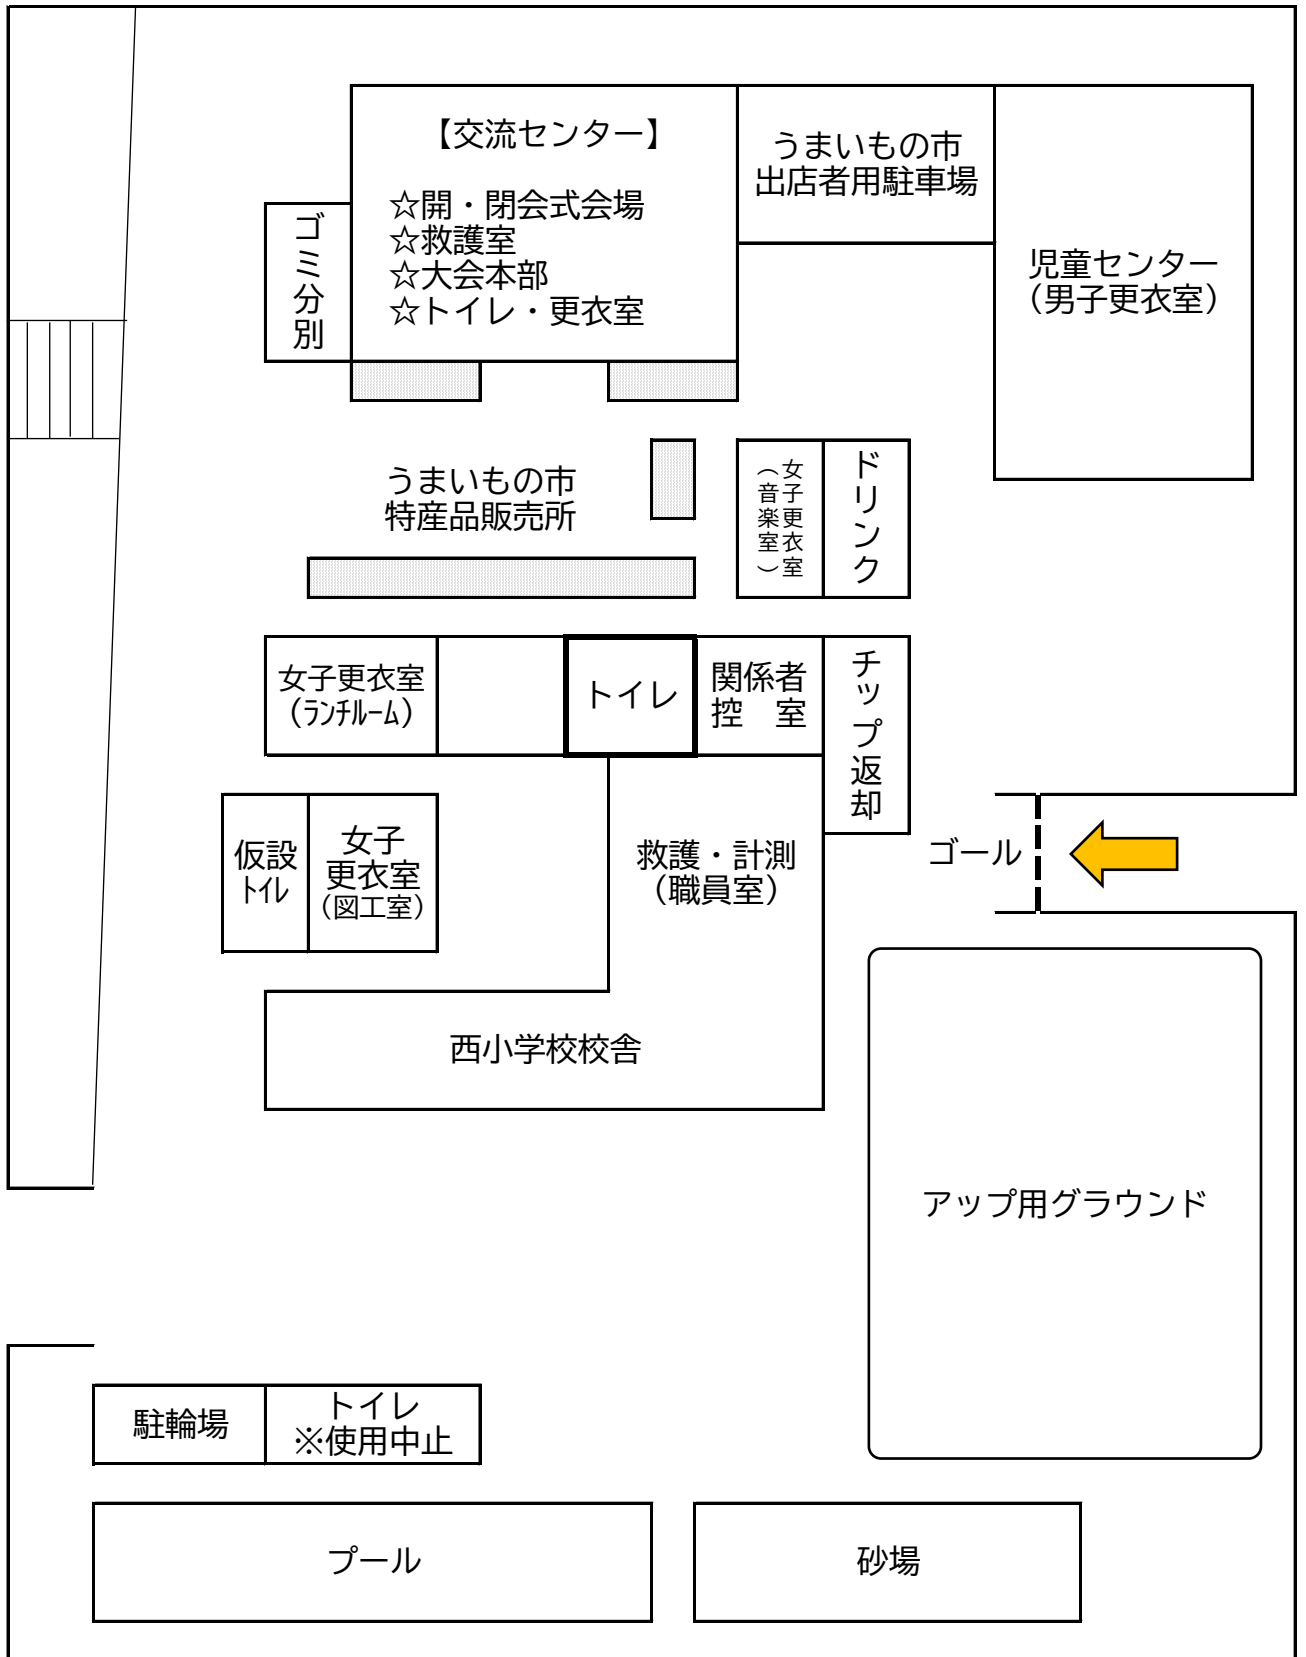

会場見取図 (全景)

豊松橋

旧まつの  
温泉

ハーフ・3kmスタート位置

開・閉会式  
会場  
(スポーツ交流センター)

うまいもの市  
出店者用駐車場

児童センター  
(男子更衣室)

受付 (森の国ドーム)

駐車場A (スポーツ広場)

プロテックスジャパン工場

ライフまつの

フレンド  
まつの

古城園

← ランナーフロー

← 自動車フロー

会場見取図（会場周辺詳細）

受付（森の国ドーム）

トイレ  
※使用中止

スポーツ広場（駐車場A）